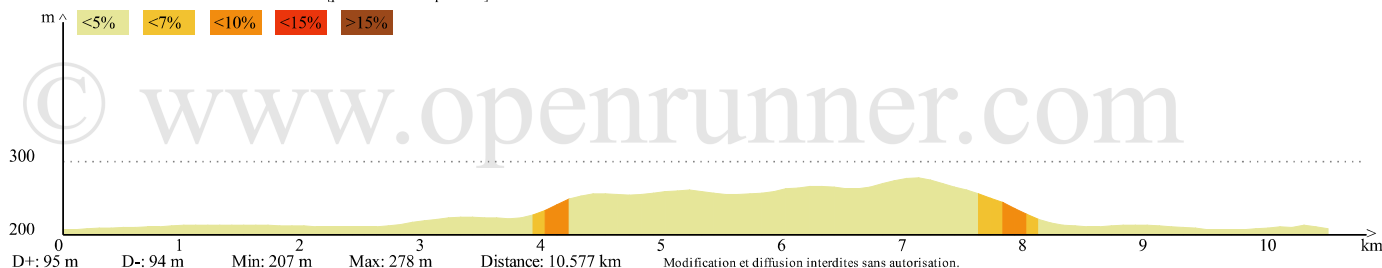

Mes notes

...

SAINT-MARTIN-BELLE-ROCHE [parcours thématique N° 3]

SAINT-MARTIN-BELLE-ROCHE