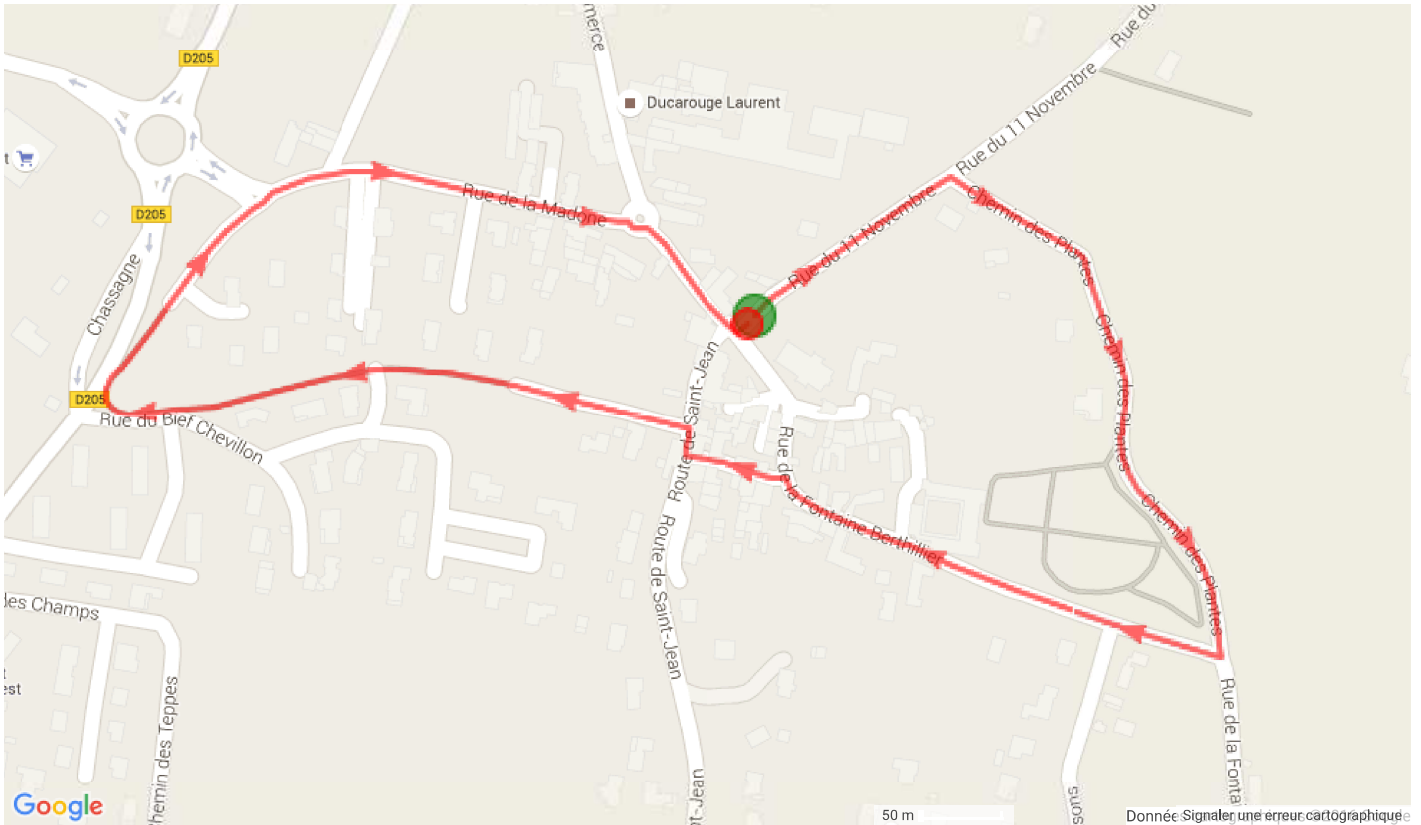

randonnée Saint Martin Belle Pierre 1

Marche, 1,643 (km) : Saint-Martin-Belle-Roche -> Saint-Martin-Belle-Roche
(0 votes; 0), 0 commentaire(s)

[L'auteur n'est pas public]

Informations générales

Localité de départ : Saint-Martin-Belle-Roche
Localité d'arrivée : Saint-Martin-Belle-Roche

1.643 km

Altitude min. : 198
Altitude max. : 213
Dénivelé Tot. + : 16
Dénivelé Tot. - : -16

Activité : Marche
Difficulté : Basse
Type de sol majoritaire : Route
Type de parcours : Officiel
Parcours balisé : Oui
Parcours testé par l'auteur : Oui
Dernière mise à jour : 14/05/2016
Identifiant du parcours : 6084592

Notes de l'auteur

parcours thématique de l'association Saint Martin Belle Pierre

Mots-clés : Aucun

Mes notes

...

SAINT-MARTIN-BELLE-ROCHE [randonnée Saint Martin Belle Pierre 1]

SAINT-MARTIN-BELLE-ROCHE